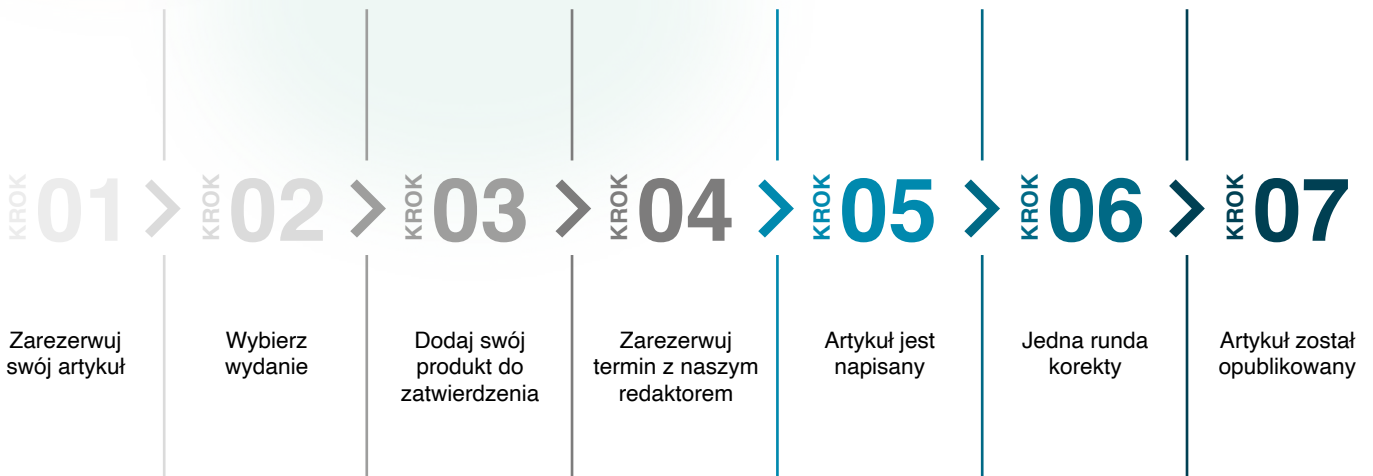

I 2024 Okresowość

	Termin	Publikacja
WYDANIE 21	17 stycznia	7 lutego
WYDANIE 22	20 marca	10 kwietnia
WYDANIE 23	17 kwietnia	8 maja
WYDANIE 24	14 sierpnia	4 września
WYDANIE 25	18 września	9 października
WYDANIE 26	13 listopada	4 grudnia

I Procedura