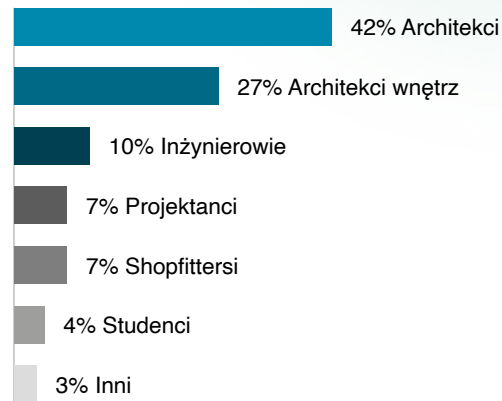

I Czytelnicy